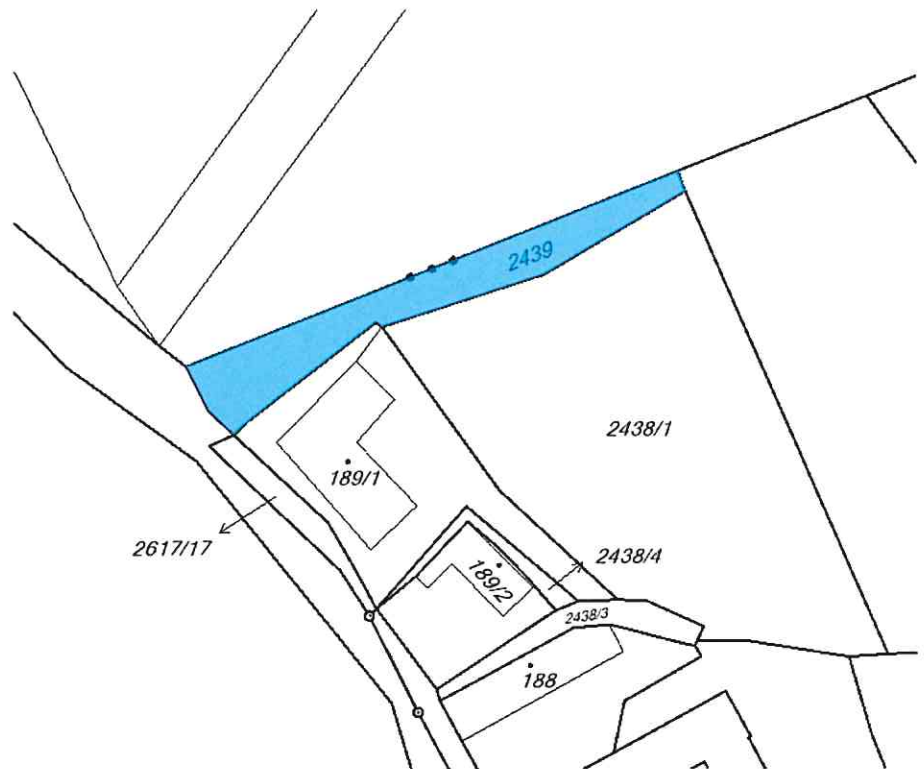

Vyvěšeno: 10.9.2019

Sňato: