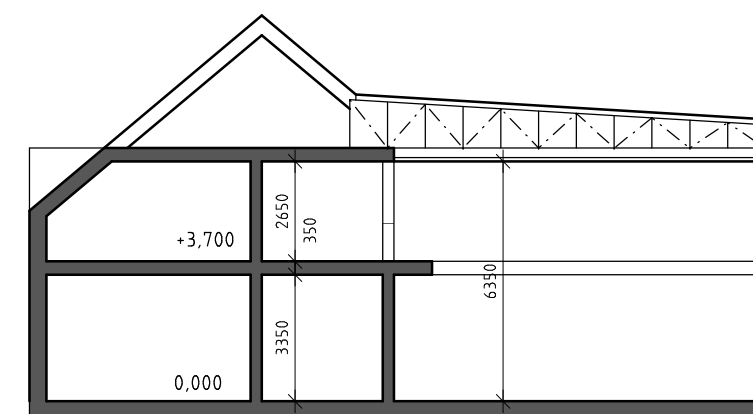

PODÉLNÝ ŘEZ

ŘEZ PŘÍČNÝ

POHLED ULIČNÍ

VAR. 1

SPOLKOVÝ DŮM TUPESY

INVESTIČNÍ ZÁMĚR - ZJEDNODUŠENÁ ARCHITEKTONICKÁ STUDIE

AUTOR: Ing.arch Michal Hladil

01/2023