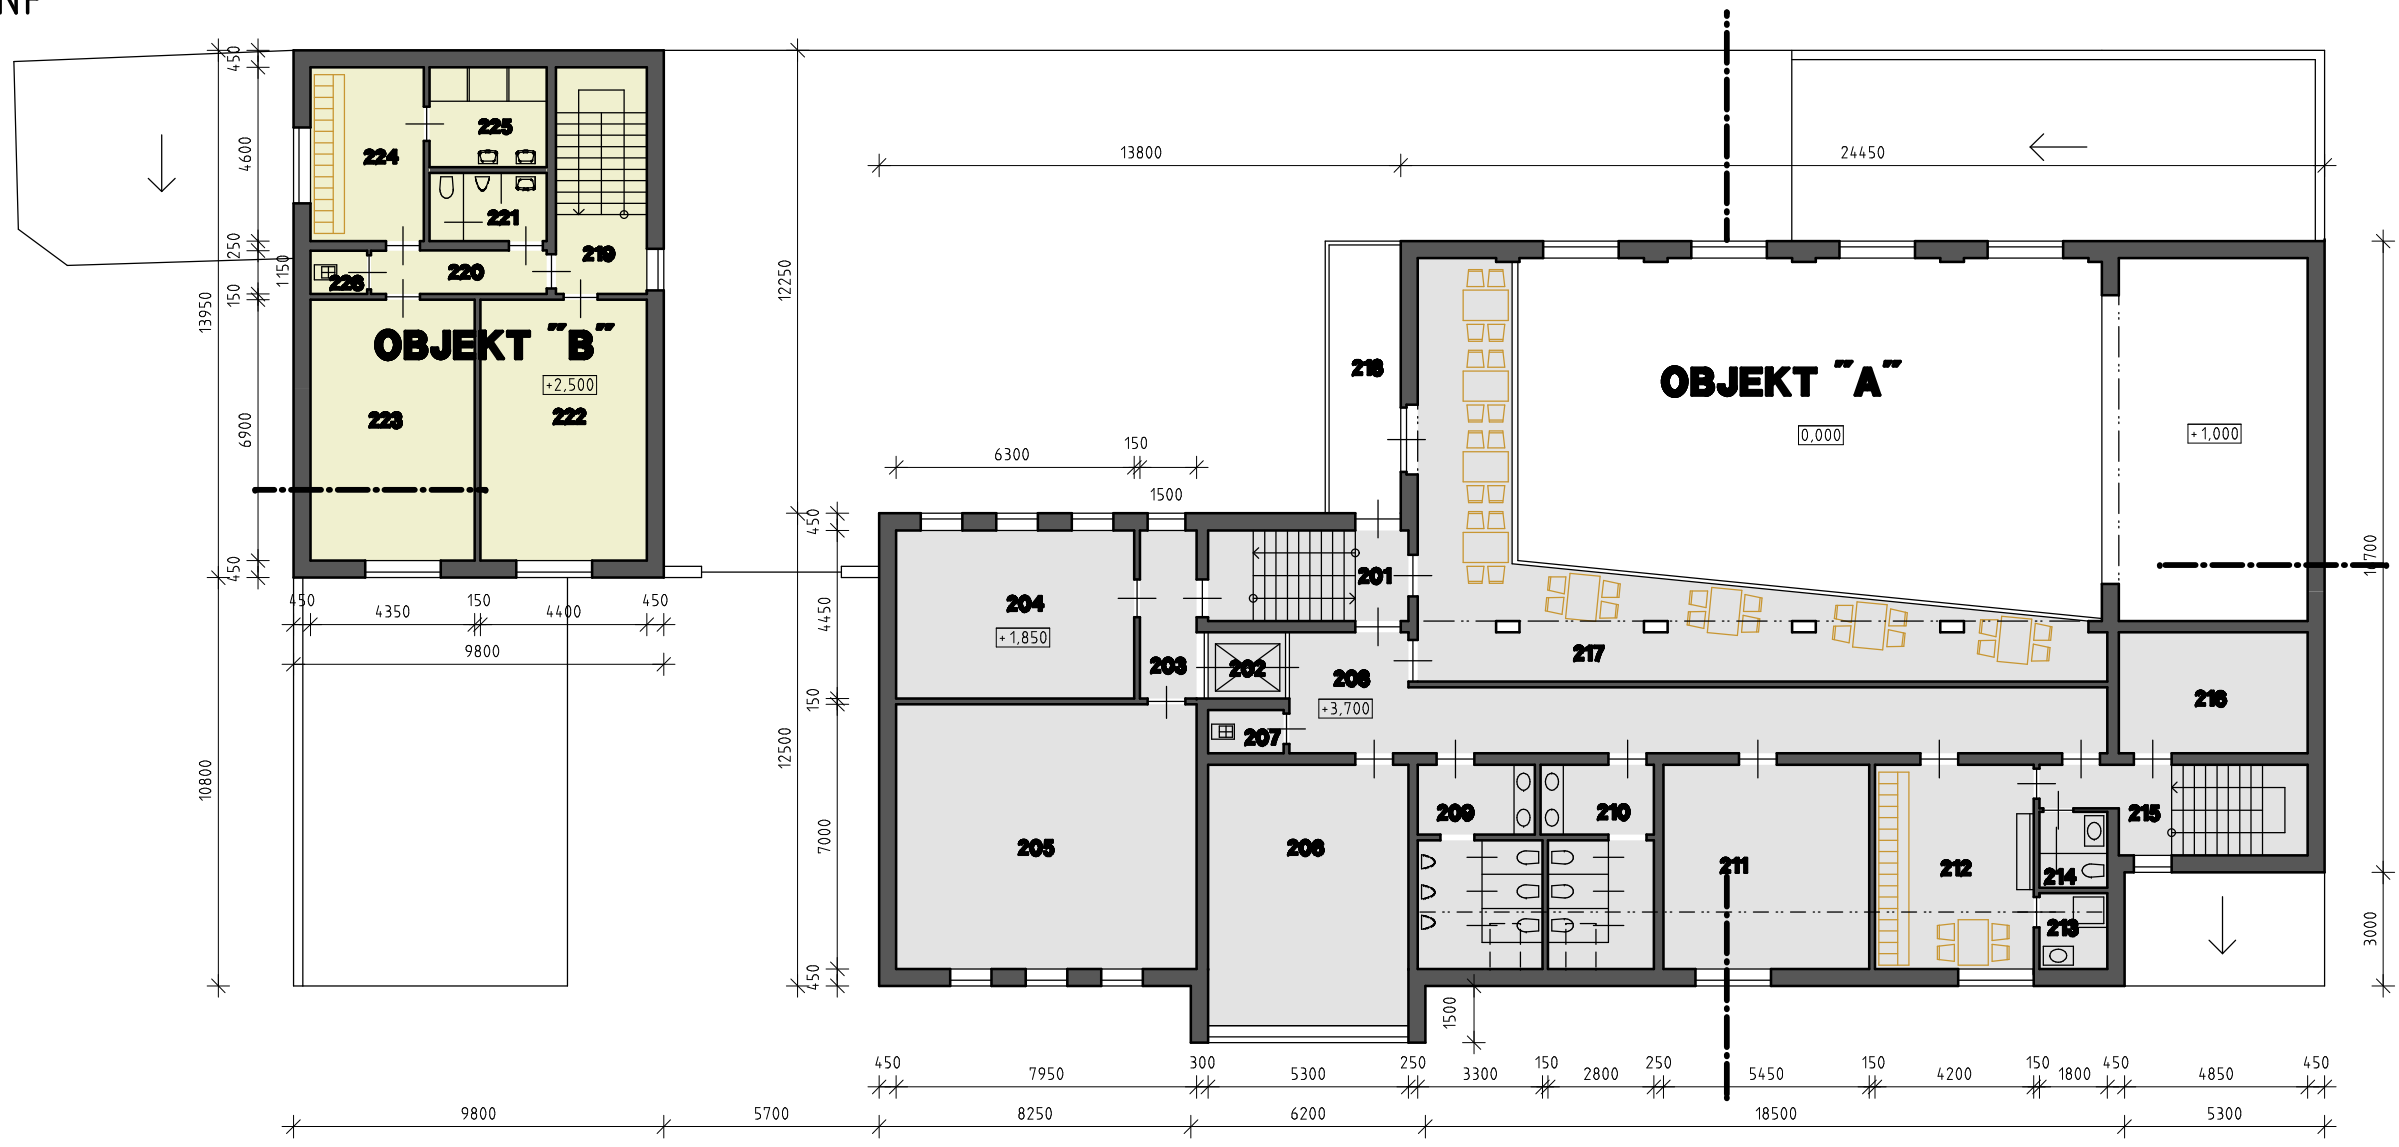

PŮDORYS 2.NP

LEGENDA MÍSTNOSTÍ

201	SCHODIŠTĚ CHŮC	12,8 m ²	214	WC OČINKUJÍCÍ ŽENY	3,6 m ²
202	VÝTAH	3,9 m ²	215	SCHODIŠTĚ	14,4 m ²
203	SCHODBA	8,9 m ²	216	TECHNICKÁ MÍSTNOST	16,0 m ²
204	KLUBOVNA	28,0 m ²	217	SÁL GALERIE	63,5 m ²
205	KLUBOVNA	55,7 m ²	218	BALKON	13,5 m ²
206	ZUŠ	36,6 m ²	219	SCHODIŠTĚ	14,4 m ²
207	ÚKLID	2,3 m ²	220	CHODBA	5,3 m ²
208	CHODBA	42,5 m ²	221	WC	5,6 m ²
209	WC MUŽI	16,6 m ²	222	KANCELÁŘ	30,3 m ²
210	WC ŽENY	15,6 m ²	223	SKLAD	30,1 m ²
211	KLUBOVNA	29,4 m ²	224	ŠATNA	13,8 m ²
212	ŠATNA OČINKUJÍCÍ	22,7 m ²	225	UMÝVÁRNA	8,2 m ²
213	UMÝVÁRNA OČINKUJÍCÍ	3,6 m ²	226	ÚKLID	1,7 m ²

BILANCE PLOCH

OBJEKT "A"			OBJEKT "B"	
UŽITNÁ PLOCHA 2.NP	374 m ²		UŽITNÁ PLOCHA 2.NP	109 m ²

VAR.2